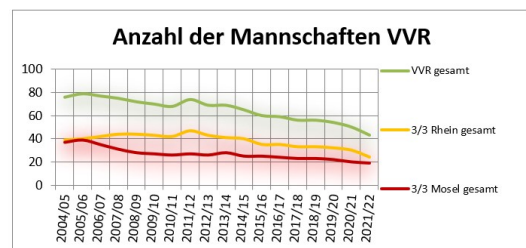

Leider geht die Zahl der Mannschaften weiter zurück. Nun haben wir noch 43 Teams. Die Anzahl der Vorrundenturniere ist mit 14 nur etwa halb so viel, wie gewohnt. 7 Turniere wurden aufgrund von Corona kurzfristig abgesagt. In der Mosel B gab es leider kein einziges Turnier. Es konnte keine Mannschaft zum Ausrichten gefunden werden. Personalmangel, Hallenmangel, Hochwasser und Corona waren die wesentlichen Gründe.

Bezirk VVR	Saison																			
Bereich	2004/05	2005/06	2006/07	2007/08	2008/09	2009/10	2010/11	2011/12	2012/13	2013/14	2014/15	2015/16	2016/17	2017/18	2018/19	2019/20	2020/21	2021/22		
Rhein A	9	12	12	12	12	12	12	16	16	16	16	14	12	11	11	12	12	14	11	
Rhein B Nord	14	14	15	16	16	15	15	15	14	12	14	12	11	11	11	10		16	13	
Rhein B Süd	16	14	15	16	16	16	15	16	13	13	12	11	12	11	10	10				
3/3 Rhein gesamt	39	40	42	44	44	43	42	47	43	41	40	35	35	33	33	32	30	24		
Mosel A	14	14	13	12	13	12	11	12	13	12	12	11	12	12	12	12	11	9		
Mosel B Nord	12	12	11	10																
Mosel B Süd	11	13	11	9	15	15	15	15	13	16	13	14	12	11	11	10	9	10		
3/3 Mosel gesamt	37	39	35	31	28	27	26	27	26	28	25	25	24	23	23	22	20	19		
VVR gesamt	76	79	77	75	72	70	68	74	69	69	65	60	59	56	56	54	50	43		

Aussichten für die kommende Saison 2022/23

Es ist mit weiteren Mannschaftsabmeldungen zu rechnen. Die Teams dünne mehr aus, als dass neue zustande kommen. 2020 wurden die beiden Rhein B-ligen (Nord/Süd) zusammengelegt. Ob die Mosel Schiene in der kommenden Saison noch eine A und B Liga haben wird, ist offen und hängt von der Anzahl der wieder antretenden Teams ab.